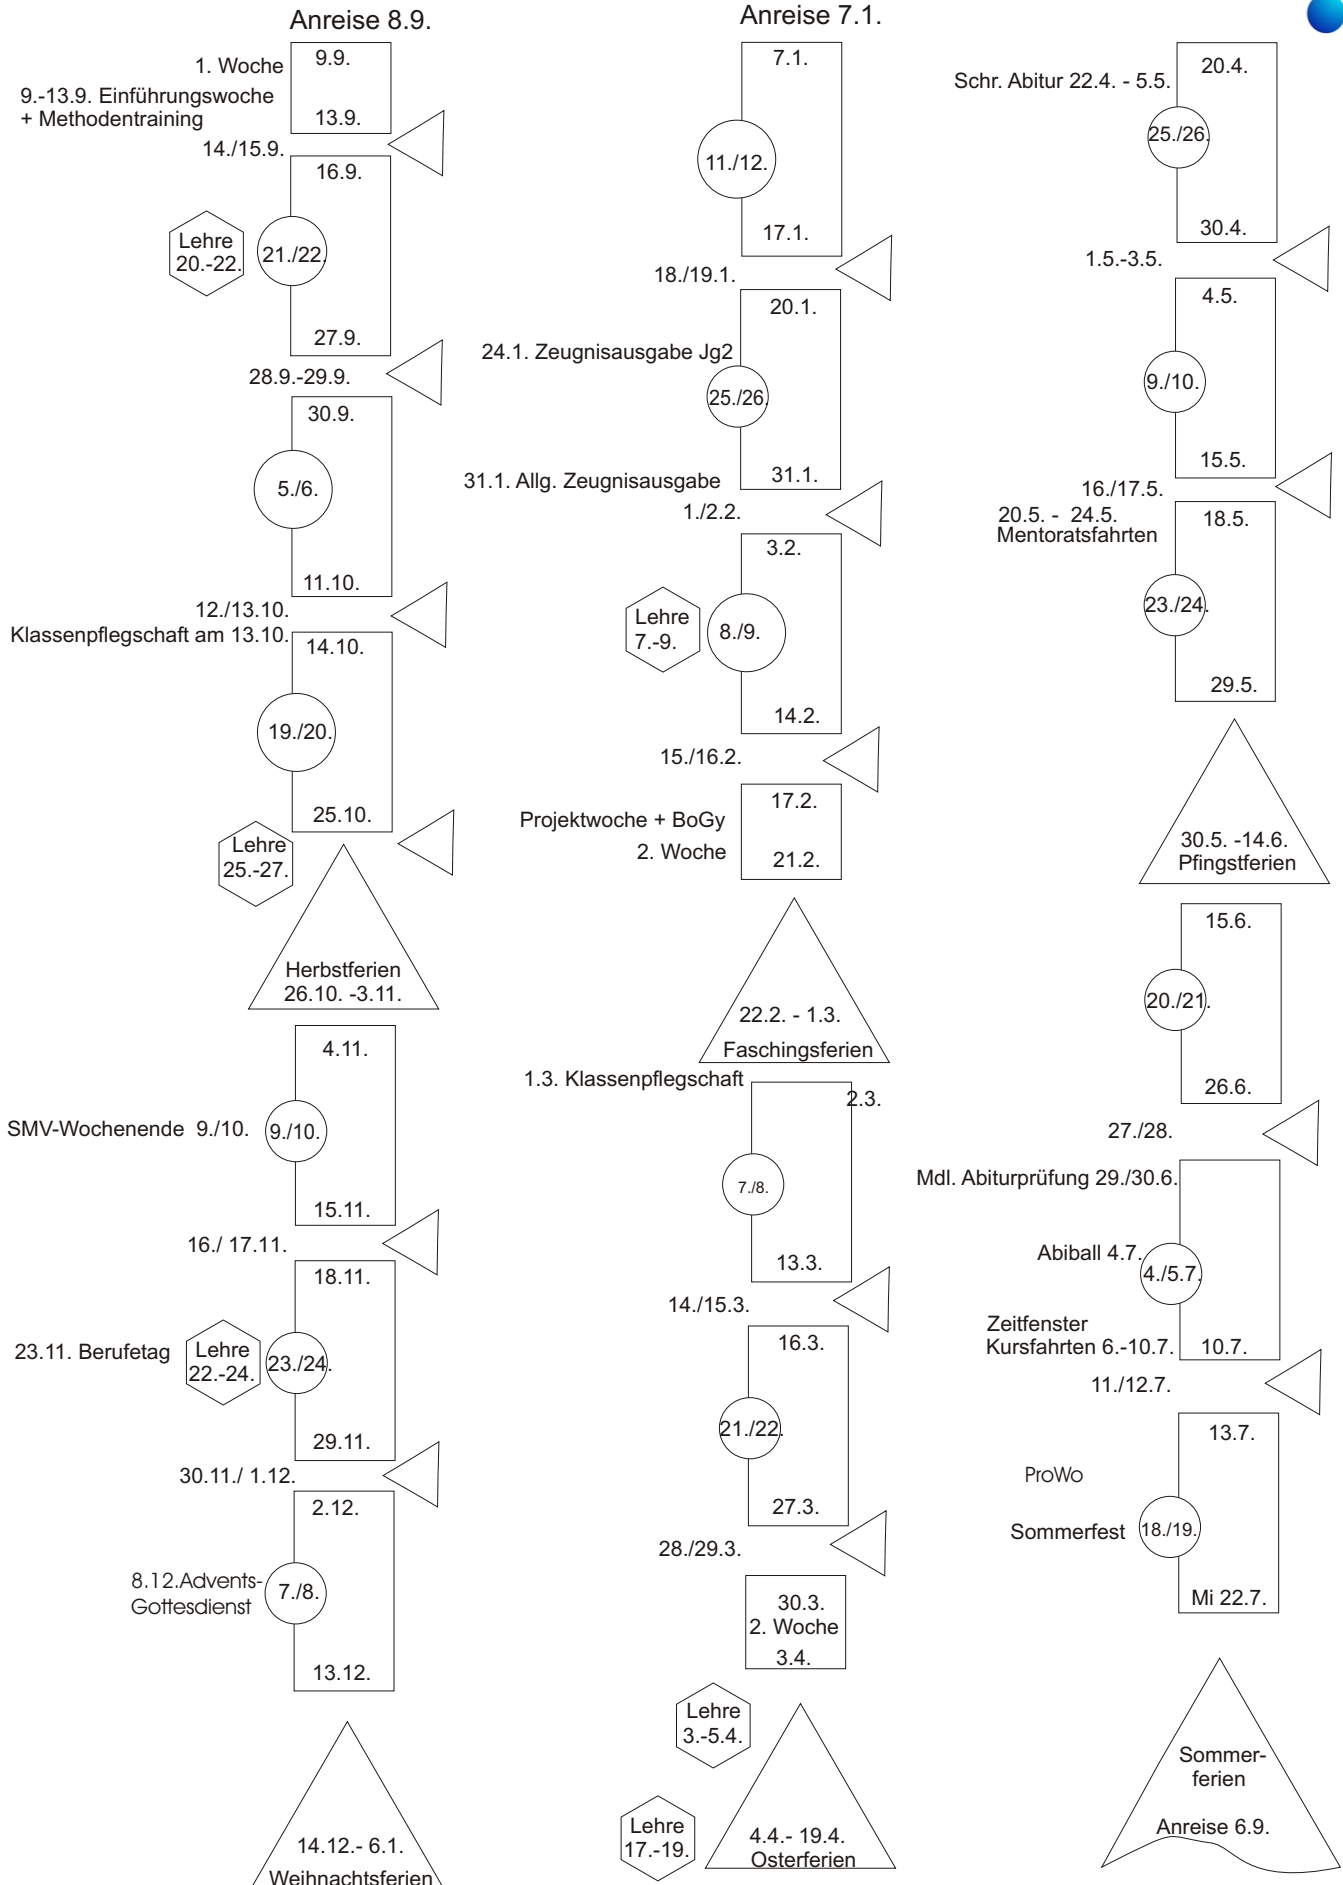

Dekadenplan der Urspringschule 2019 / 2020

Erklärung der Symbole
 Rechteck: Unterrichtstage
 Kreis: Integriertes Wochenende
 Sechseck: Lehrlingswochenende
 Dreieck: Ferien bzw. Heimfahrt