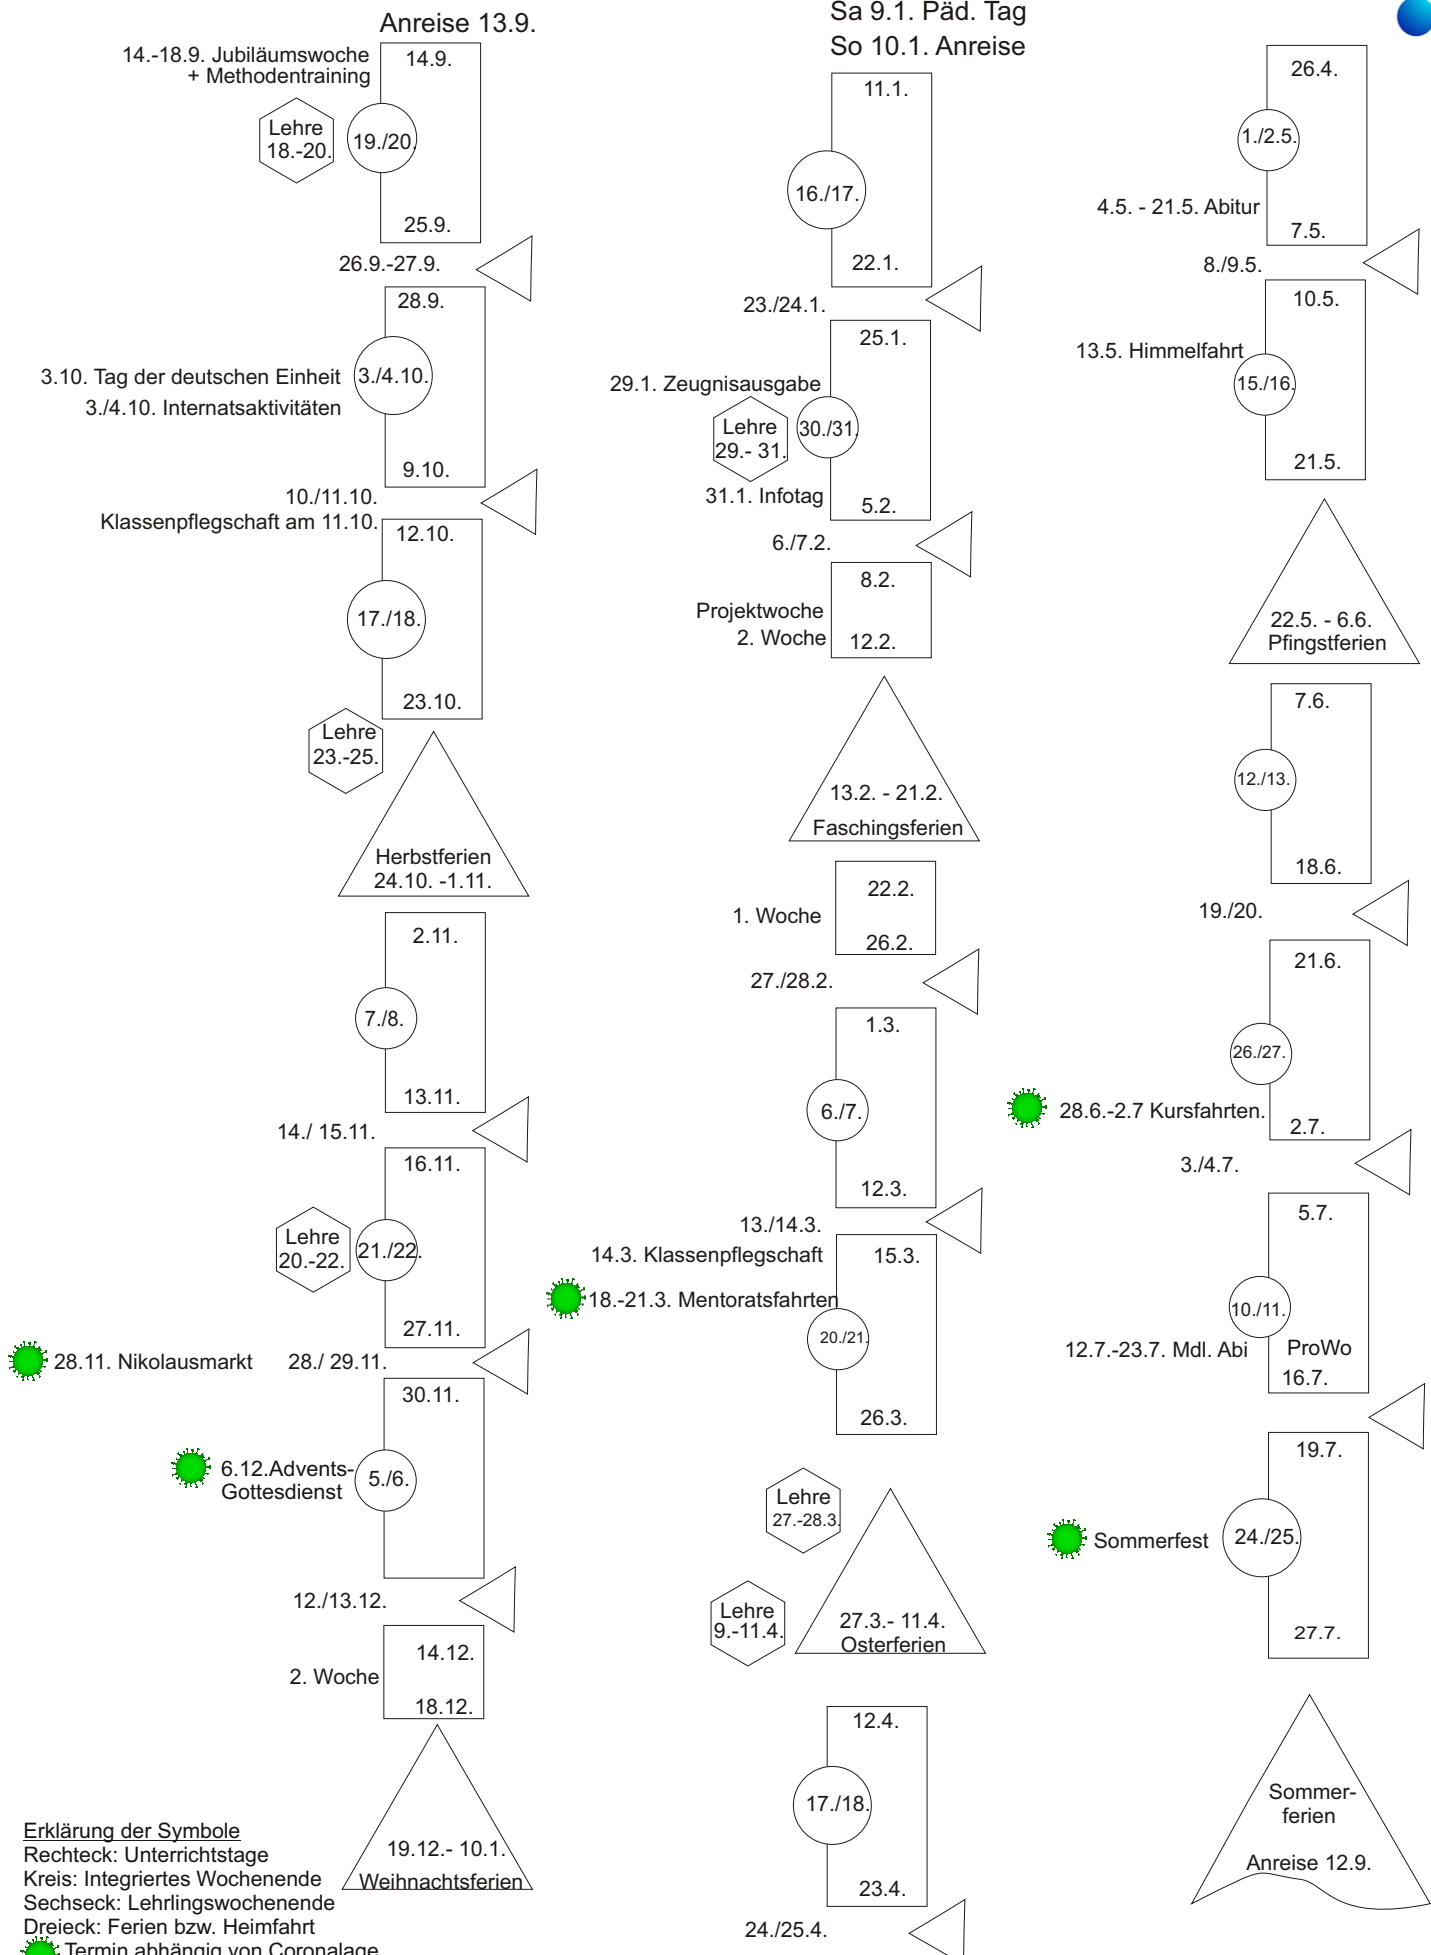

Dekadenplan der Urspringschule 2020 / 2021

Erklärung der Symbole
 Rechteck: Unterrichtstage
 Kreis: Integriertes Wochenende
 Sechseck: Lehrlingswochenende
 Dreieck: Ferien bzw. Heimfahrt
 Virus-Symbol: Termin abhängig von Coronalage